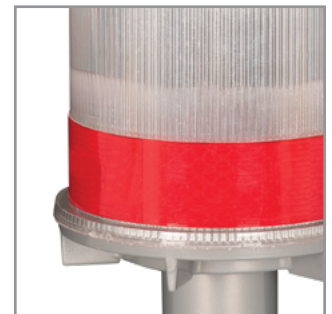

Lumière stroboscopique à énergie solaire

Ces lumières stroboscopiques fonctionnent avec tous les cônes de signalisation de marque Pioneer et comportent 4 DEL haute intensité visibles même dans des conditions de faible éclairage

Principales fonctionnalités et avantages :

- Fonctionnement à l'énergie solaire, pas besoin de piles
- 4 ampoules DEL haute intensité et verre réfléchissant
- Visibilité à 360 degrés
- Rayure réfléchissante de 1 po pour une visibilité accrue
- Bâti en polycarbonate imperméable
- Fonctionnement continu pendant 70 heures
- Facile à transporter, facile à utiliser
- Capteur de lumière, fonction marche/arrêt automatique et manuelle
- Compatible avec tous les cônes Pioneer

N° PROD.

V6021060

N° MOD.

2304

COULEUR

Blanc avec bande rouge

TAILLES

8 cm x 14,5 cm